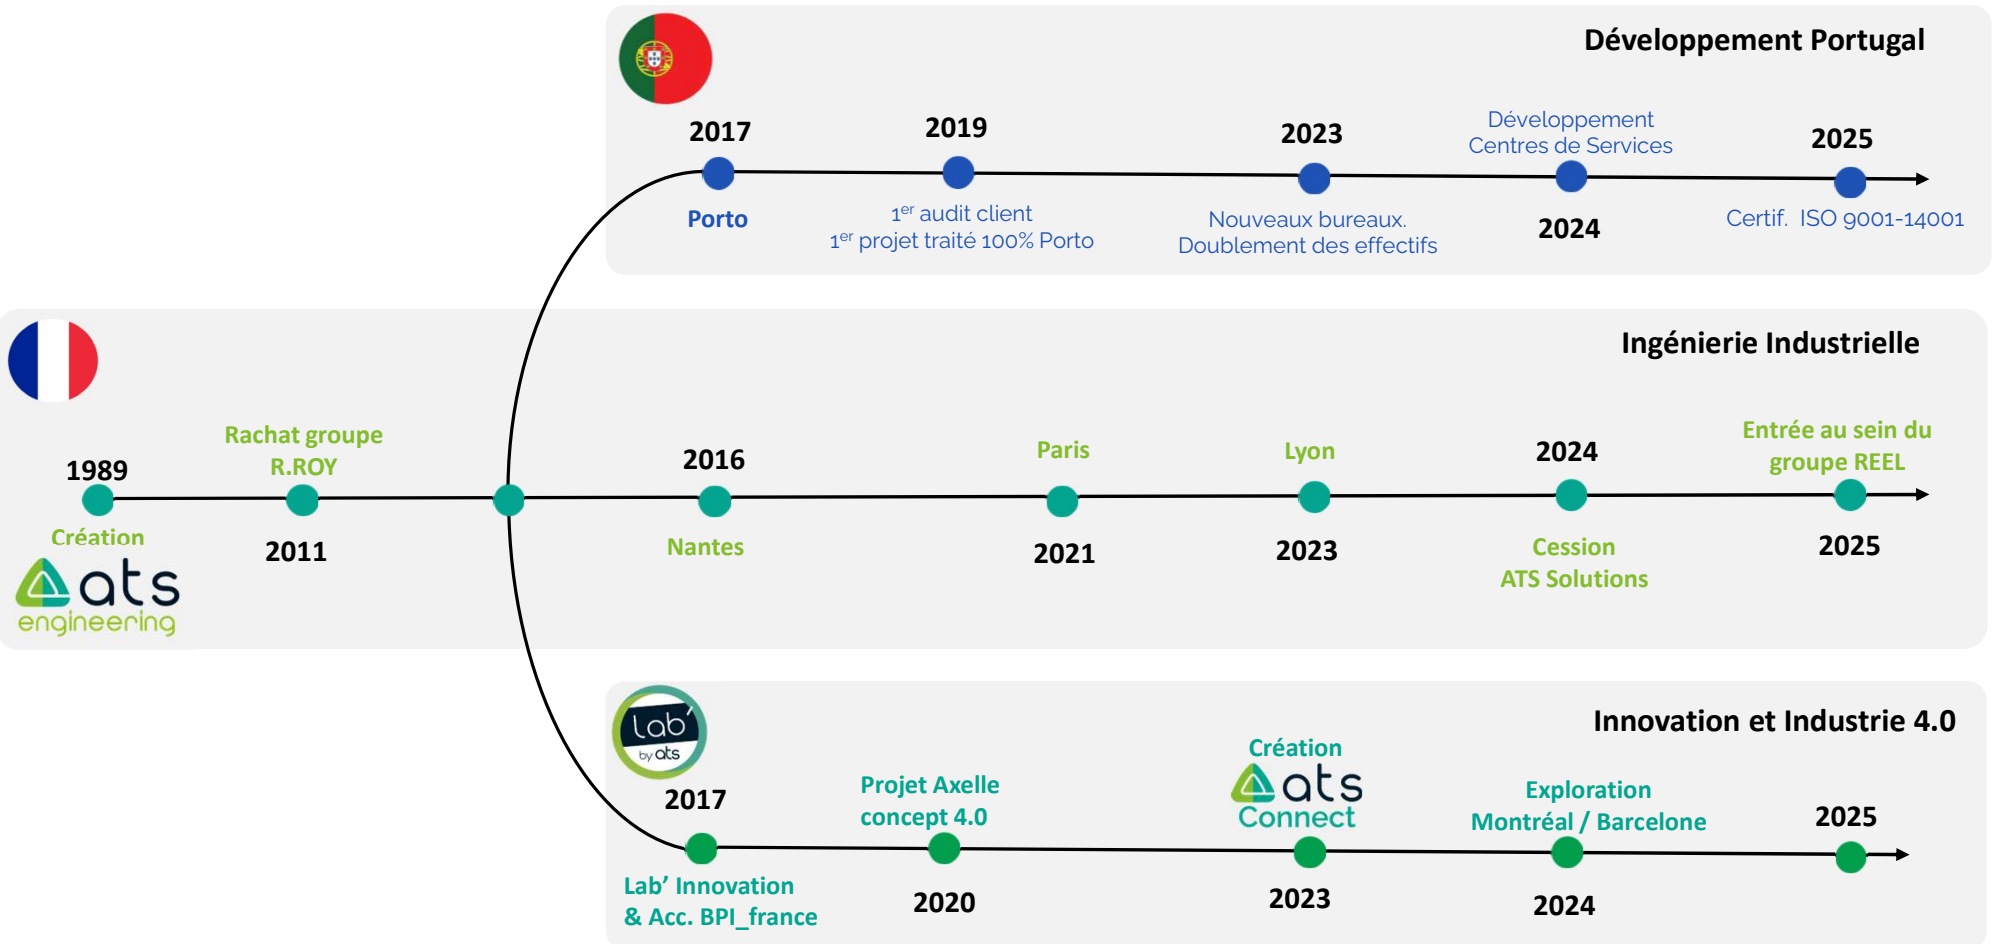

35
ans

150
collaborateurs

10,5 M€

CA dont 50% en
mode forfaitaire

Industrie 4.0

Notre Histoire

4 Offres de services en ingénierie

INSTALLATION GENERALE